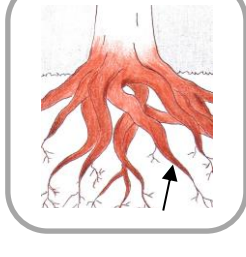

Fluence / Dénomination rapide - Le jardin

Feuille de notation – Fluence / Dénomination rapide - Le jardin

Nom :

Prénom :

Date :

Score : /40

Temps :

tronc	verser	mûr	graine	sec	récolter	pourri	parterre
racine	artichaut	cerise	pelle	poireau	planter	framboise	mouillé
tailler	brouette	ramasser	râteau	semer	rempoter	fané	arracher
sécateur	léger	haricot	jardin	feuille	écorce	arrosoir	lourd
graine	parterre	racine	ramasser	pourri	cerise	arracher	mûr

Feuille de notation – Fluence / Dénomination rapide - Le jardin

Nom :

Prénom :

Date :

Score : /40

Temps :

tronc	verser	mûr	graine	sec	récolter	pourri	parterre
racine	artichaut	cerise	pelle	poireau	planter	framboise	mouillé
tailler	brouette	ramasser	râteau	semer	rempoter	fané	arracher
sécateur	léger	haricot	jardin	feuille	écorce	arrosoir	lourd
graine	parterre	racine	ramasser	pourri	cerise	arracher	mûr