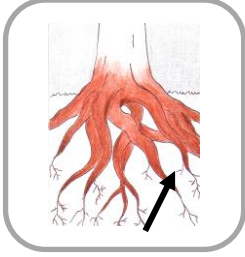

Fluence / Dénomination rapide - Le jardin

Feuille de notation – Fluence / Dénomination rapide - Le jardin

Nom :

Prénom :

Date :

Score : /40

Temps :

tronc	verser	mûr	graine	sec	récolter	pourri	parterre
racine	artichaut	cerise	pelle	poireau	planter	framboise	mouillé
tailler	brouette	ramasser	râteau	semer	rempoter	fané	arracher
sécateur	léger	haricot	jardin	feuille	écorce	arrosoir	lourd
graine	parterre	racine	ramasser	pourri	cerise	arracher	mûr

Feuille de notation – Fluence / Dénomination rapide - Le jardin

Nom :

Prénom :

Date :

Score : /40

Temps :

tronc	verser	mûr	graine	sec	récolter	pourri	parterre
racine	artichaut	cerise	pelle	poireau	planter	framboise	mouillé
tailler	brouette	ramasser	râteau	semer	rempoter	fané	arracher
sécateur	léger	haricot	jardin	feuille	écorce	arrosoir	lourd
graine	parterre	racine	ramasser	pourri	cerise	arracher	mûr